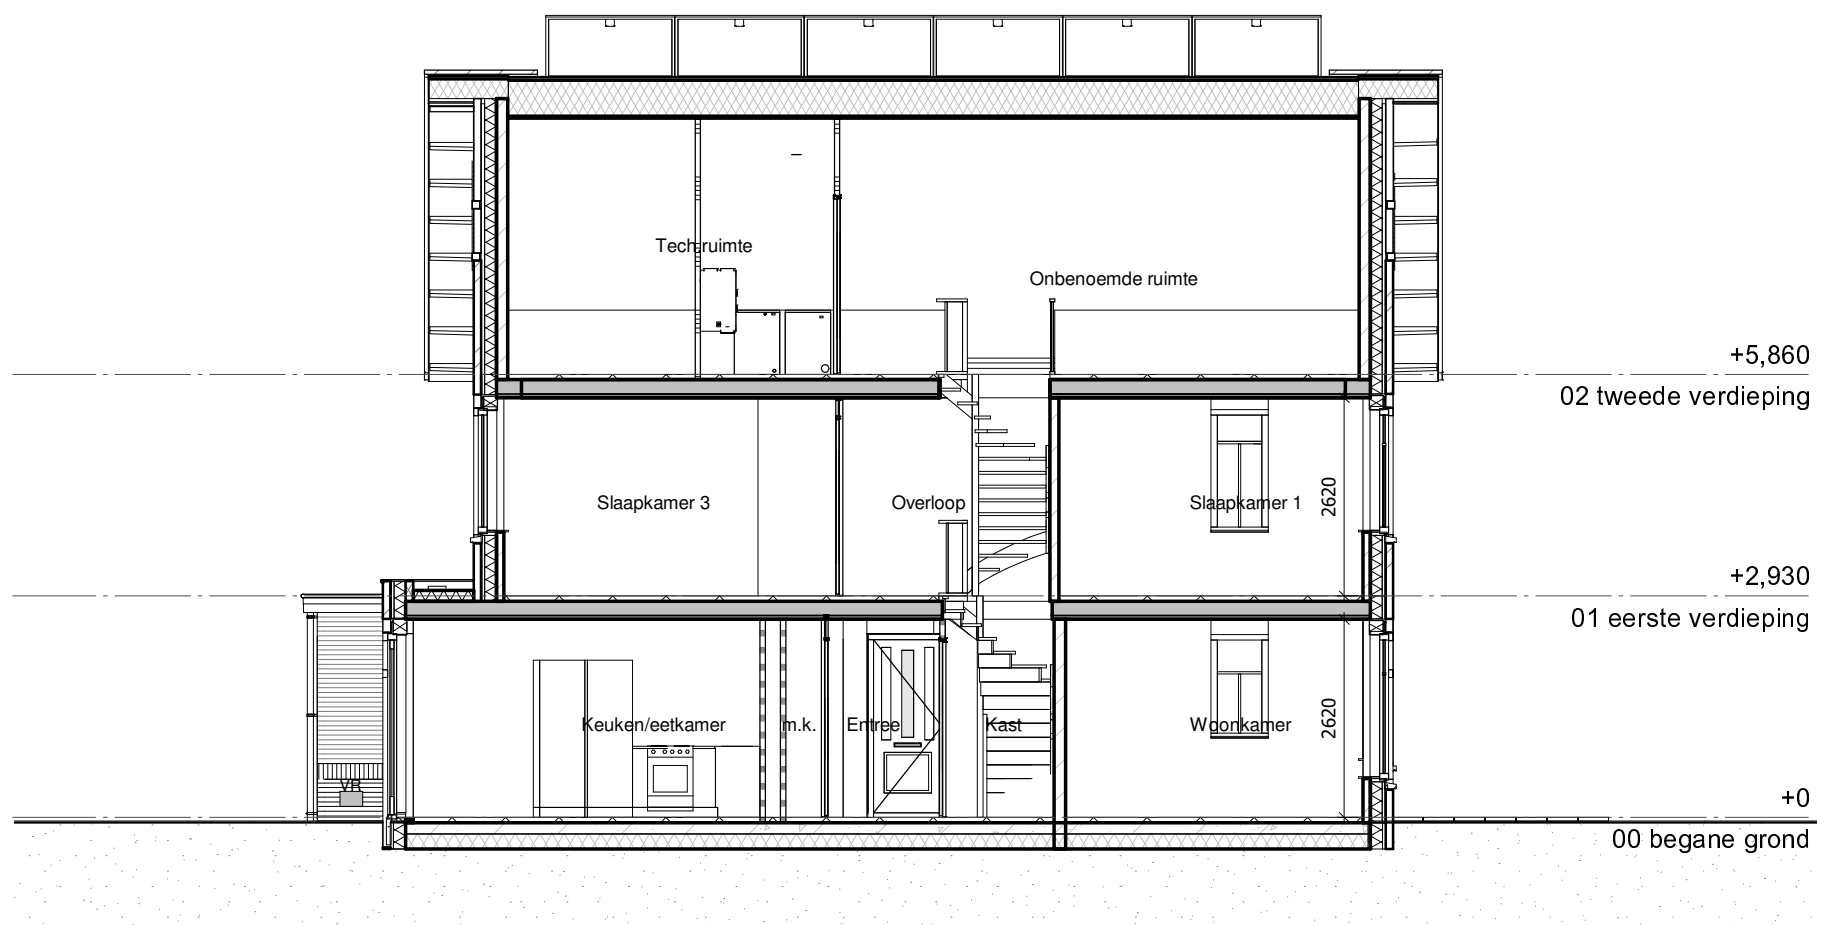

Doorsnede

ADRES : Groeneweg 38, 3059 LC Rotterdam TELEFOON : 010 - 2221000
EMAIL : info@knaap.nl WEBSITE : www.knaap.nl

OPDRACHTGEVER :

Knaap Maatwoningen
Groeneweg 38, 3059 LC Rotterdam

PROJECT :

Westvaartpark, Hazerswoude-Rijndijk
Blok 14b Fase 2D

ONDERDEEL :

Doorsnede

PROJECTNUMMER :

122-8103

SCHAAL : 1:50

FORMAAT : A3

DATUM : 11-06-2024

BLAD :

27 BN-117