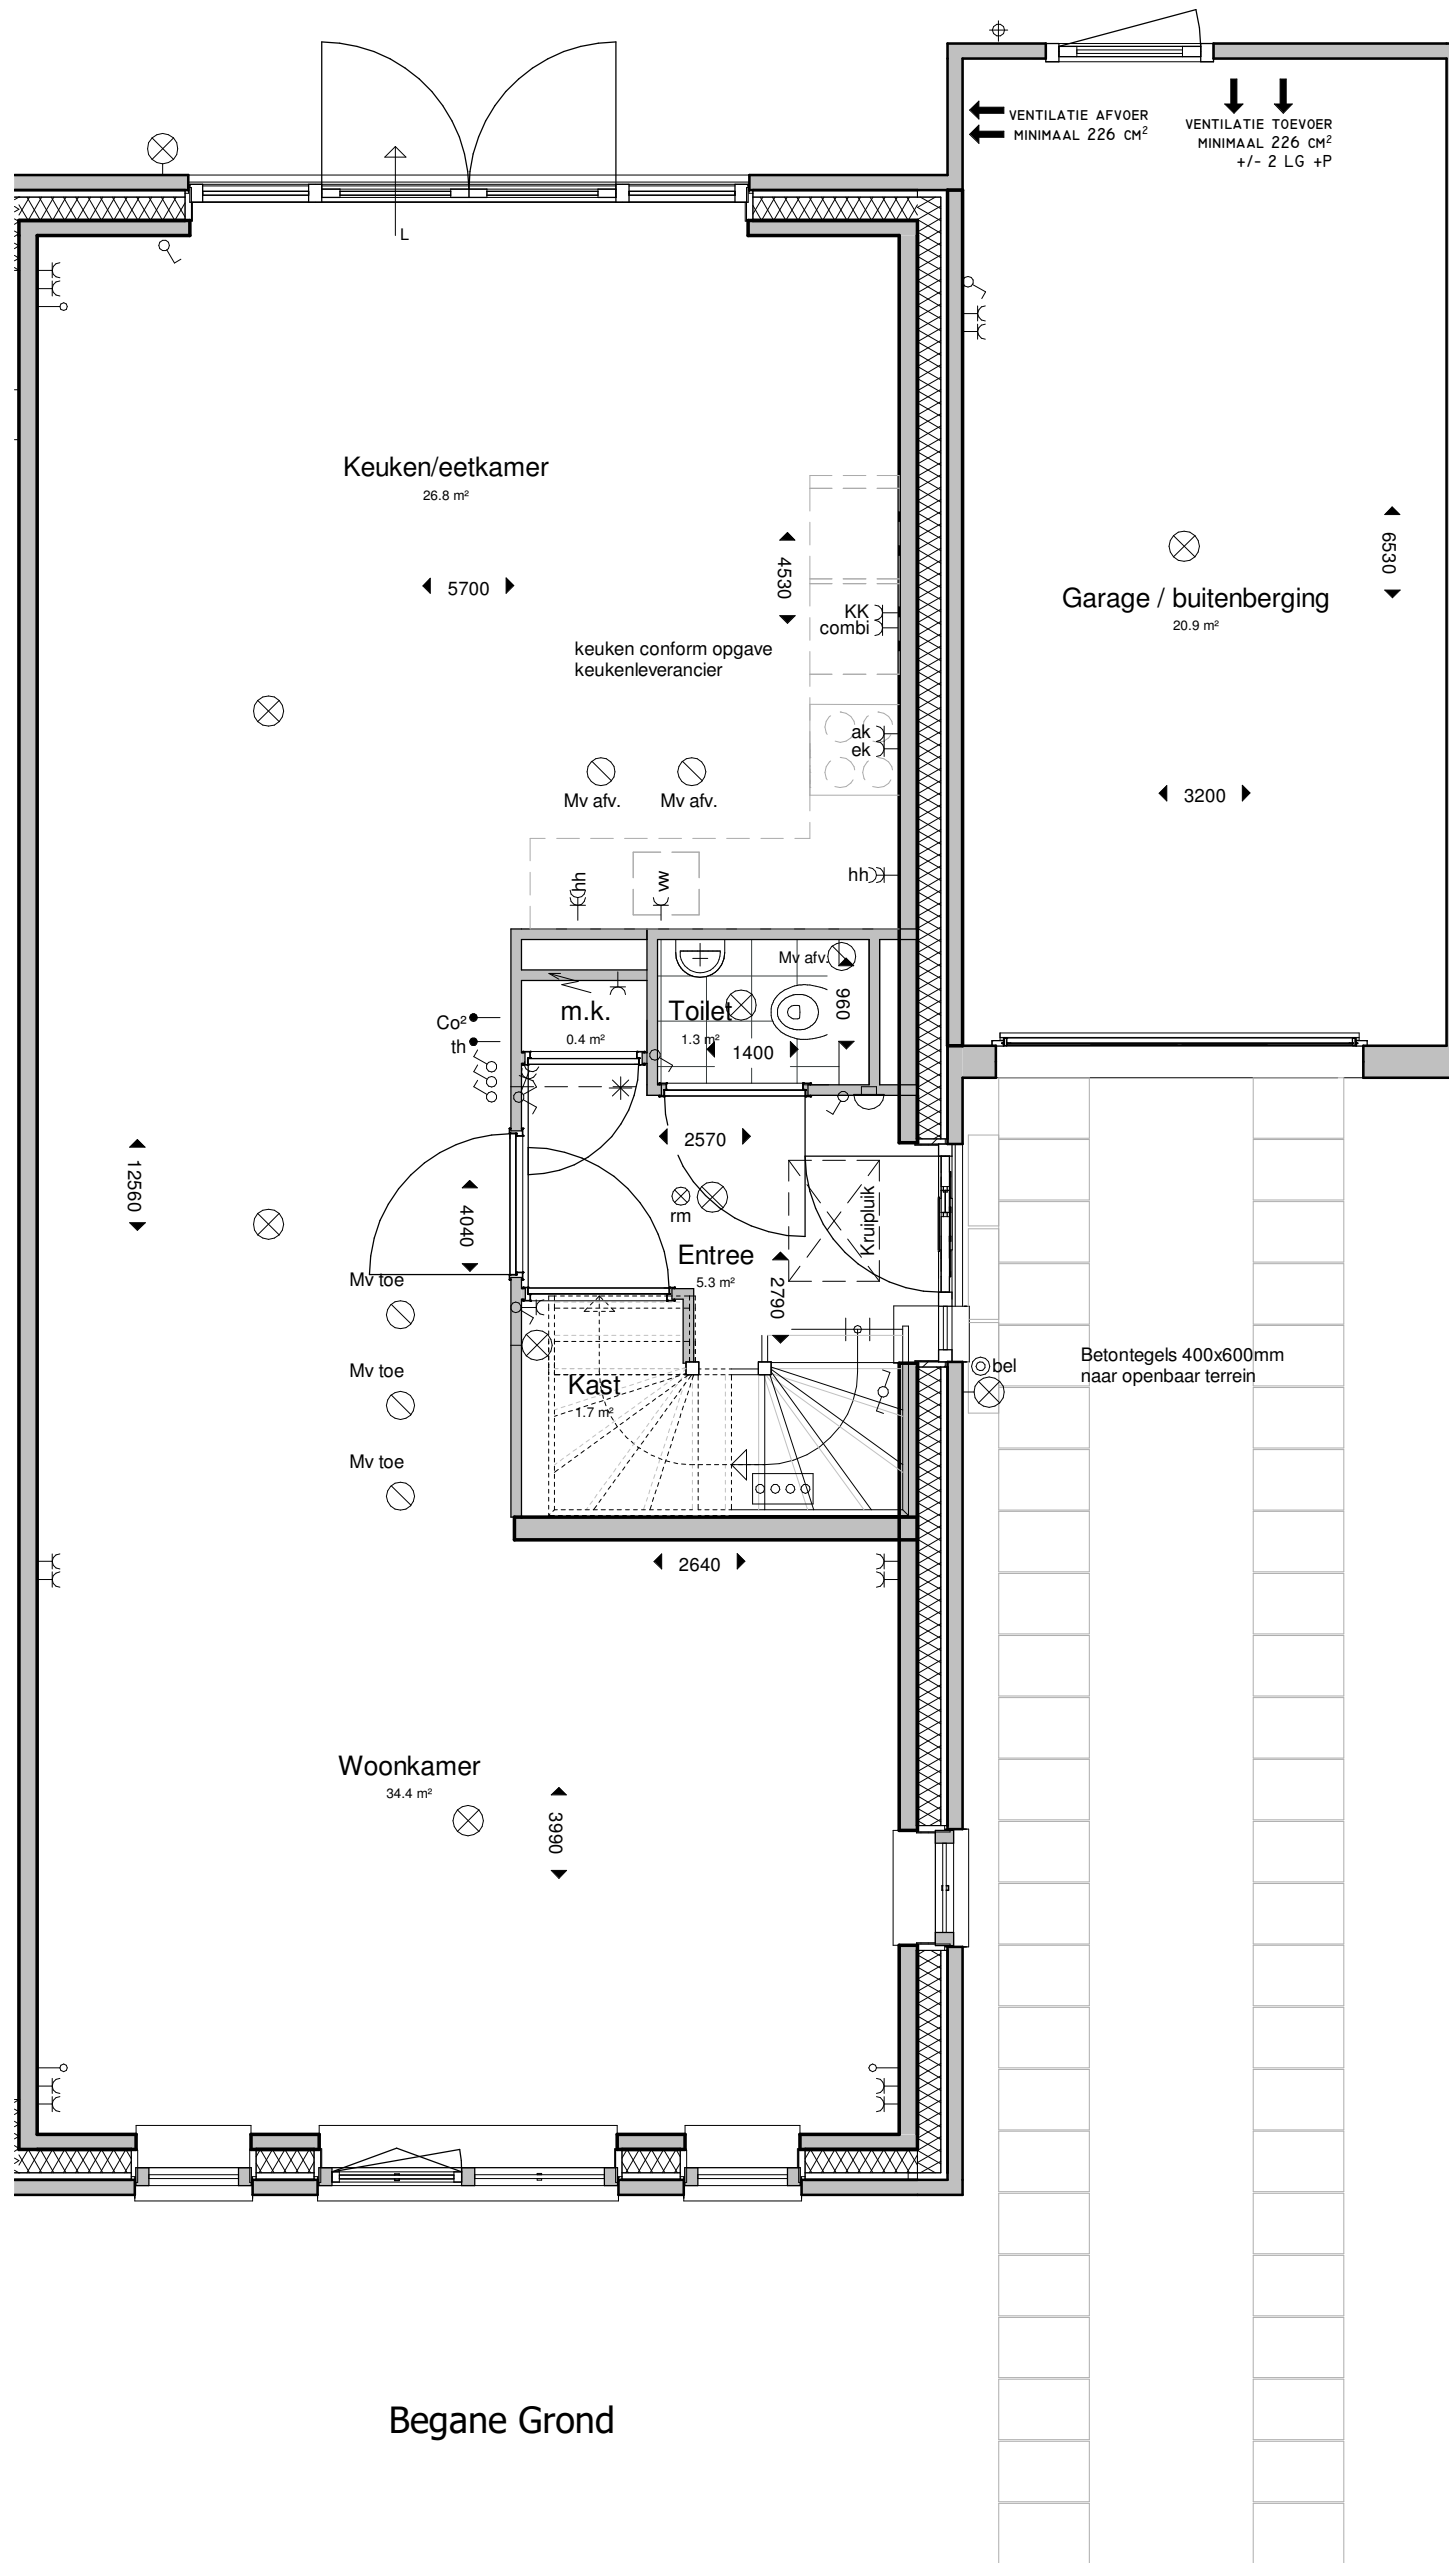

Begane Grond

ADRES : Groeneweg 38, 3059 LC Rotterdam
EMAIL : info@knaap.nl

TELEFOON : 010 - 2221000
WEBSITE : www.knaap.nl

OPDRACHTGEVER :

Knaap Maatwoningen
Groeneweg 38, 3059 LC Rotterdam
Westvaartpark, Hazerswoude-Rijndijk
Blok 14b Fase 2D

PROJECT :

ONDERDEEL :

Begane Grond

PROJECTNUMMER :

122-8103

SCHAAL : 1:50

FORMAAT : A3

DATUM : 11-06-2024

BLAD :

23 BN-117