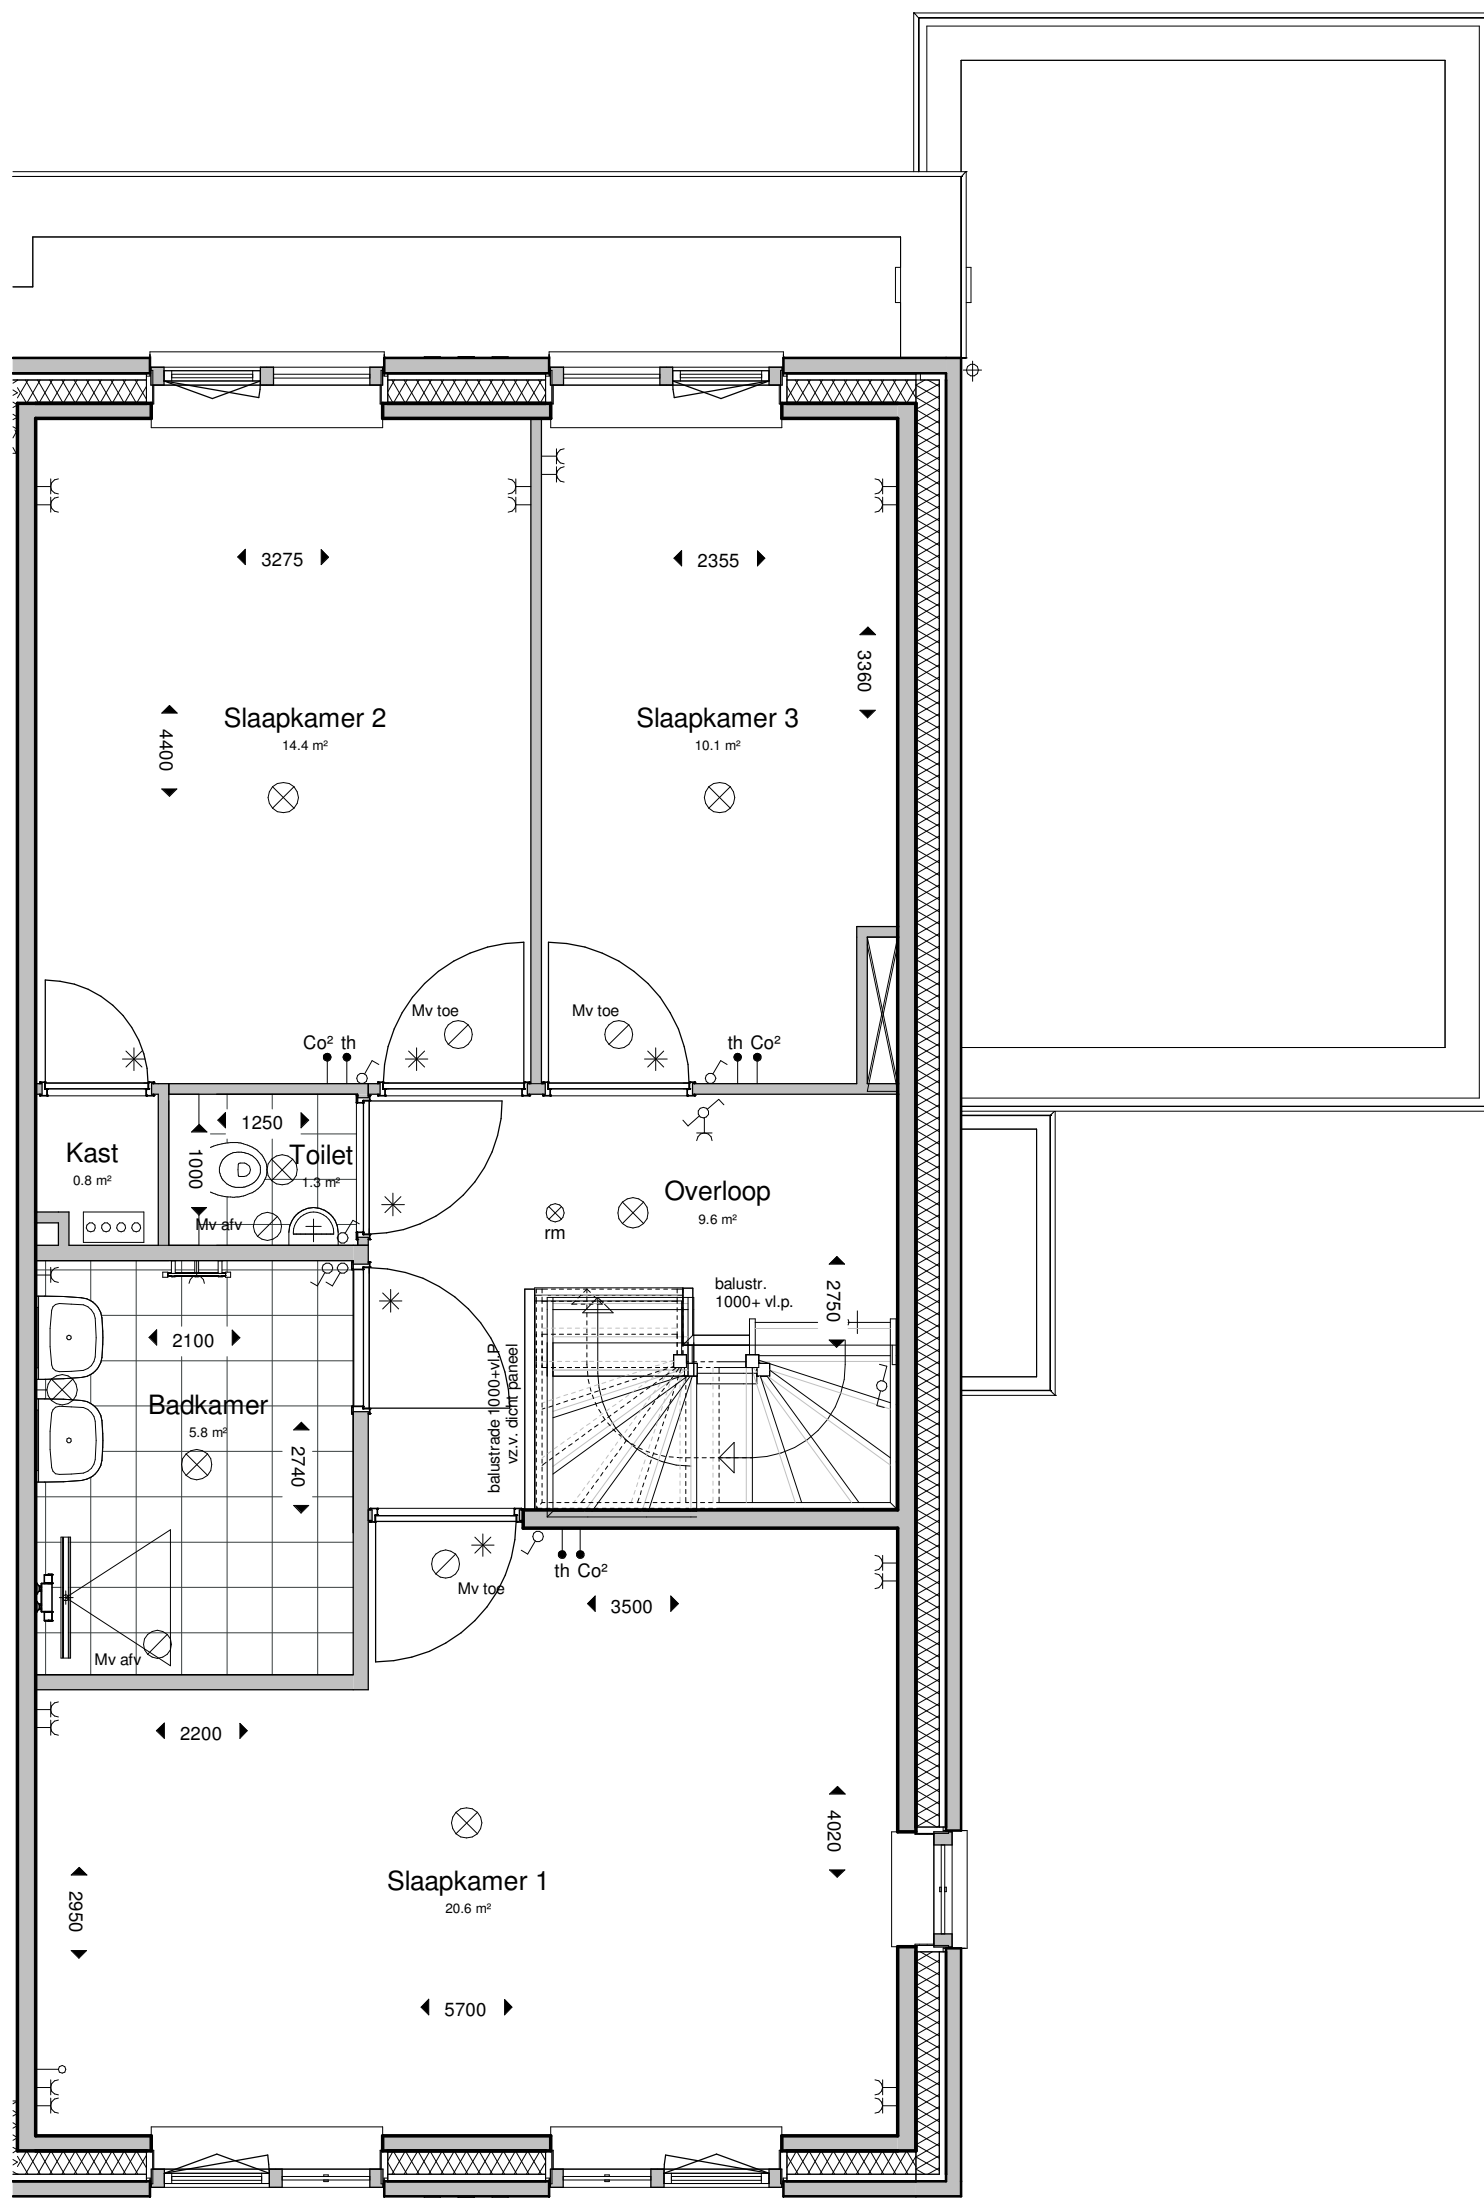

#### binnendeuren

-  stalen kozijn met stompe deur  
- standaard 930x2315  
- tenzij anders aangegeven  
- mk. 730x2315

PROJECTNUMMER :

122-8103

SCHAAL : 1:50

FORMAAT : A3

DATUM : 11-06-2024

BLAD :

23 BN-117

1e Verdieping