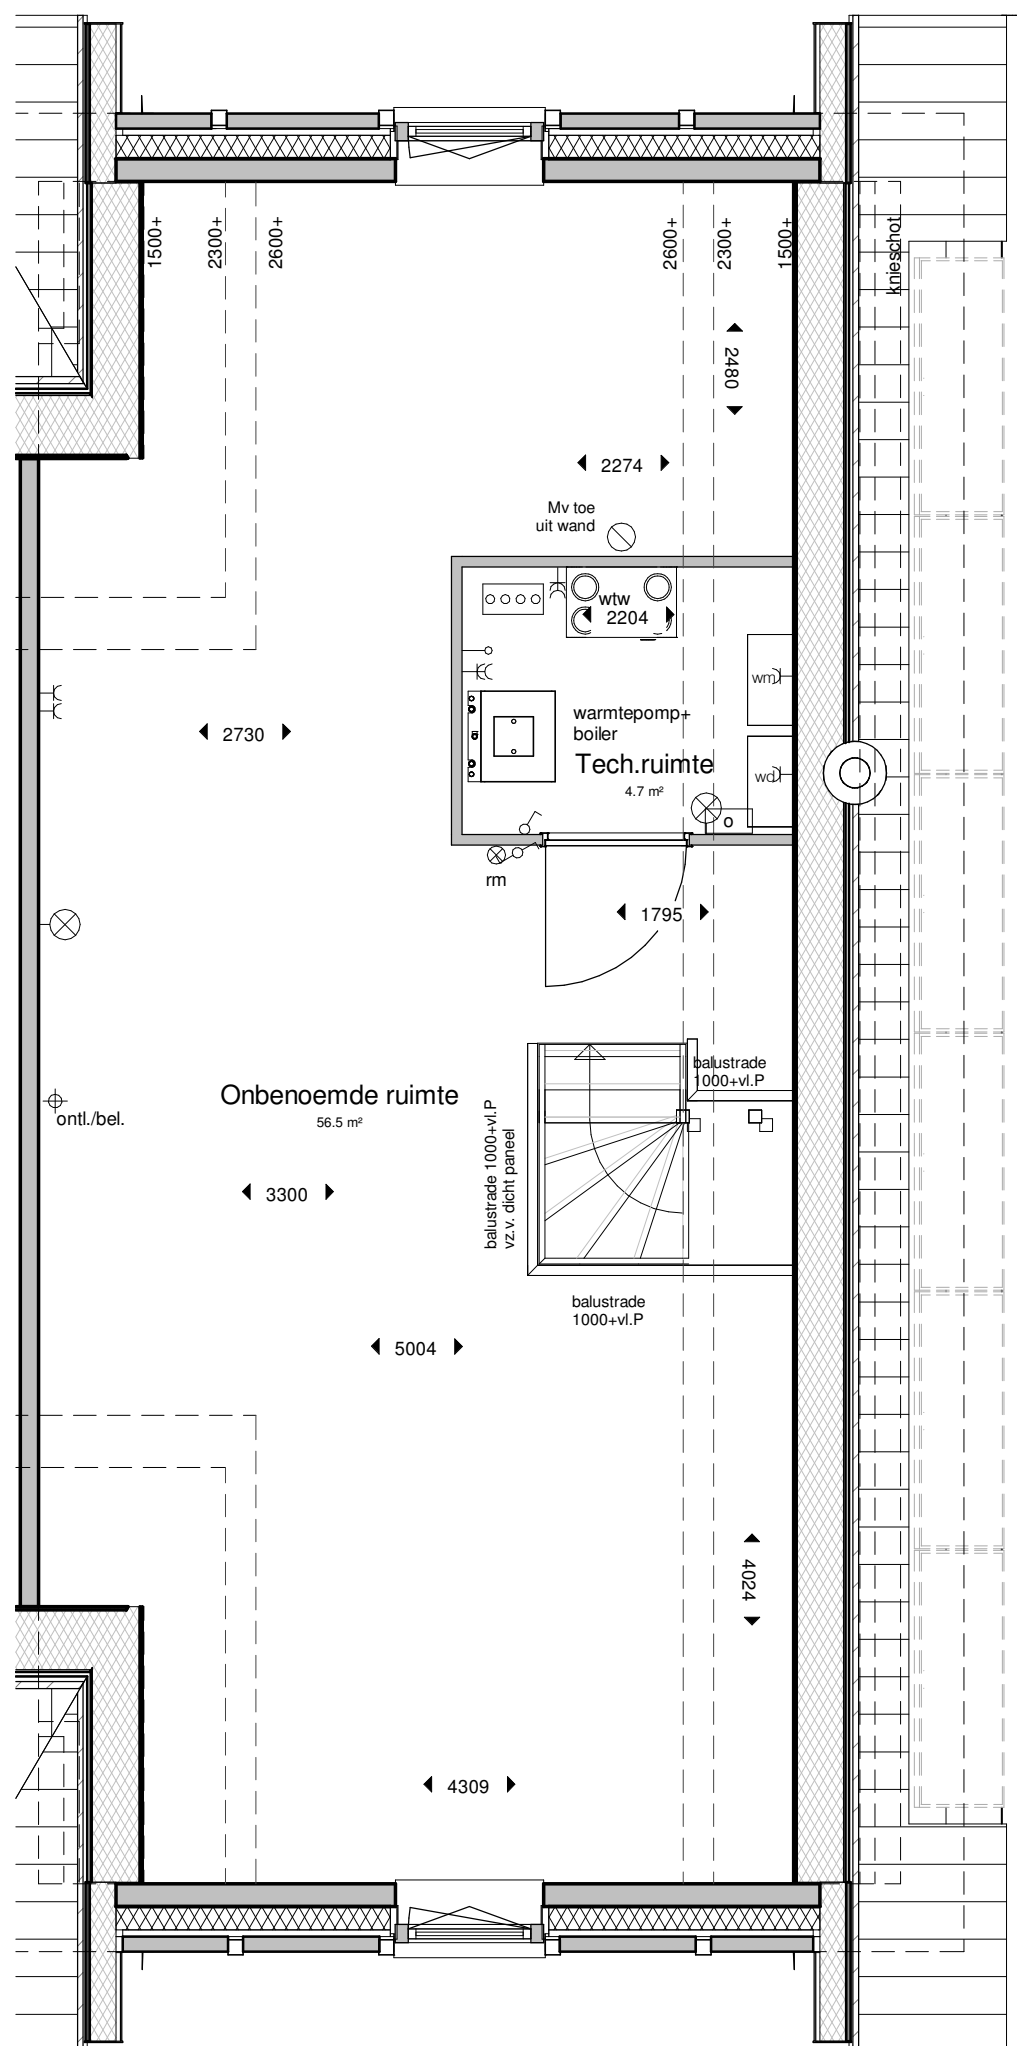

2e Verdieping