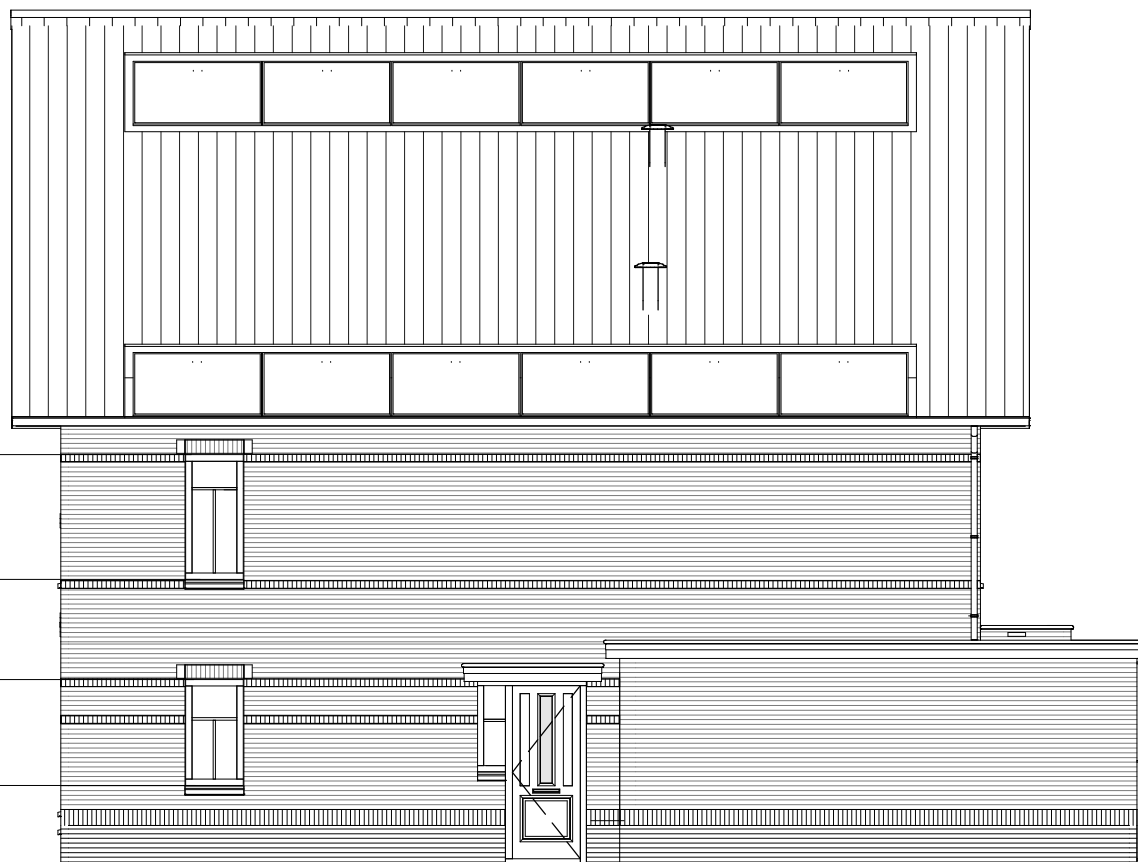

kozijn +5407

kozijn +3755

kozijn +2432

kozijn +1030

Rechter zijgevel